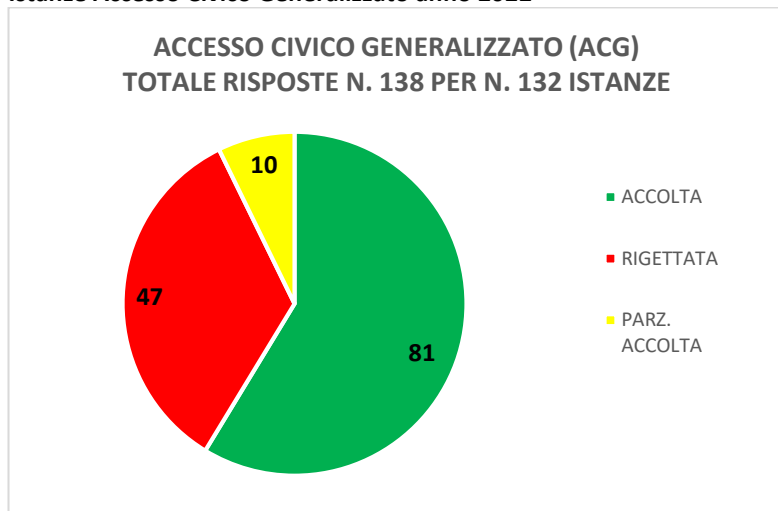

Totale richieste di Accesso civico -anno 2022

Richieste di Accesso civico semplice	36
Richieste di Accesso civico generalizzato	132
Richieste di Riesame	3
TOTALE	171

Istanze di Accesso civico semplice- anno 2022

Istanze di Riesame- anno 2022

Istanze Accesso Civico Generalizzato anno 2022

Distribuzione risposte per Direzione

Tempi medi di trattazione delle istanze per Direzione