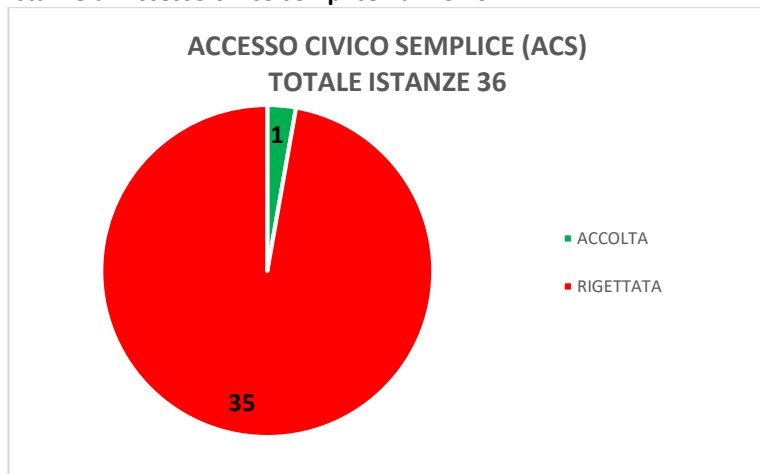

Totale richieste di Accesso civico -anno 2022

Richieste di Accesso civico semplice	36
Richieste di Accesso civico generalizzato	132
Richieste di Riesame	3
TOTALE	171

Istanze di Accesso civico semplice- anno 2022

Istanze di Riesame- anno 2022

Istanze Accesso Civico Generalizzato anno 2022

Distribuzione risposte per Direzione

Tempi medi di trattazione delle istanze per Direzione