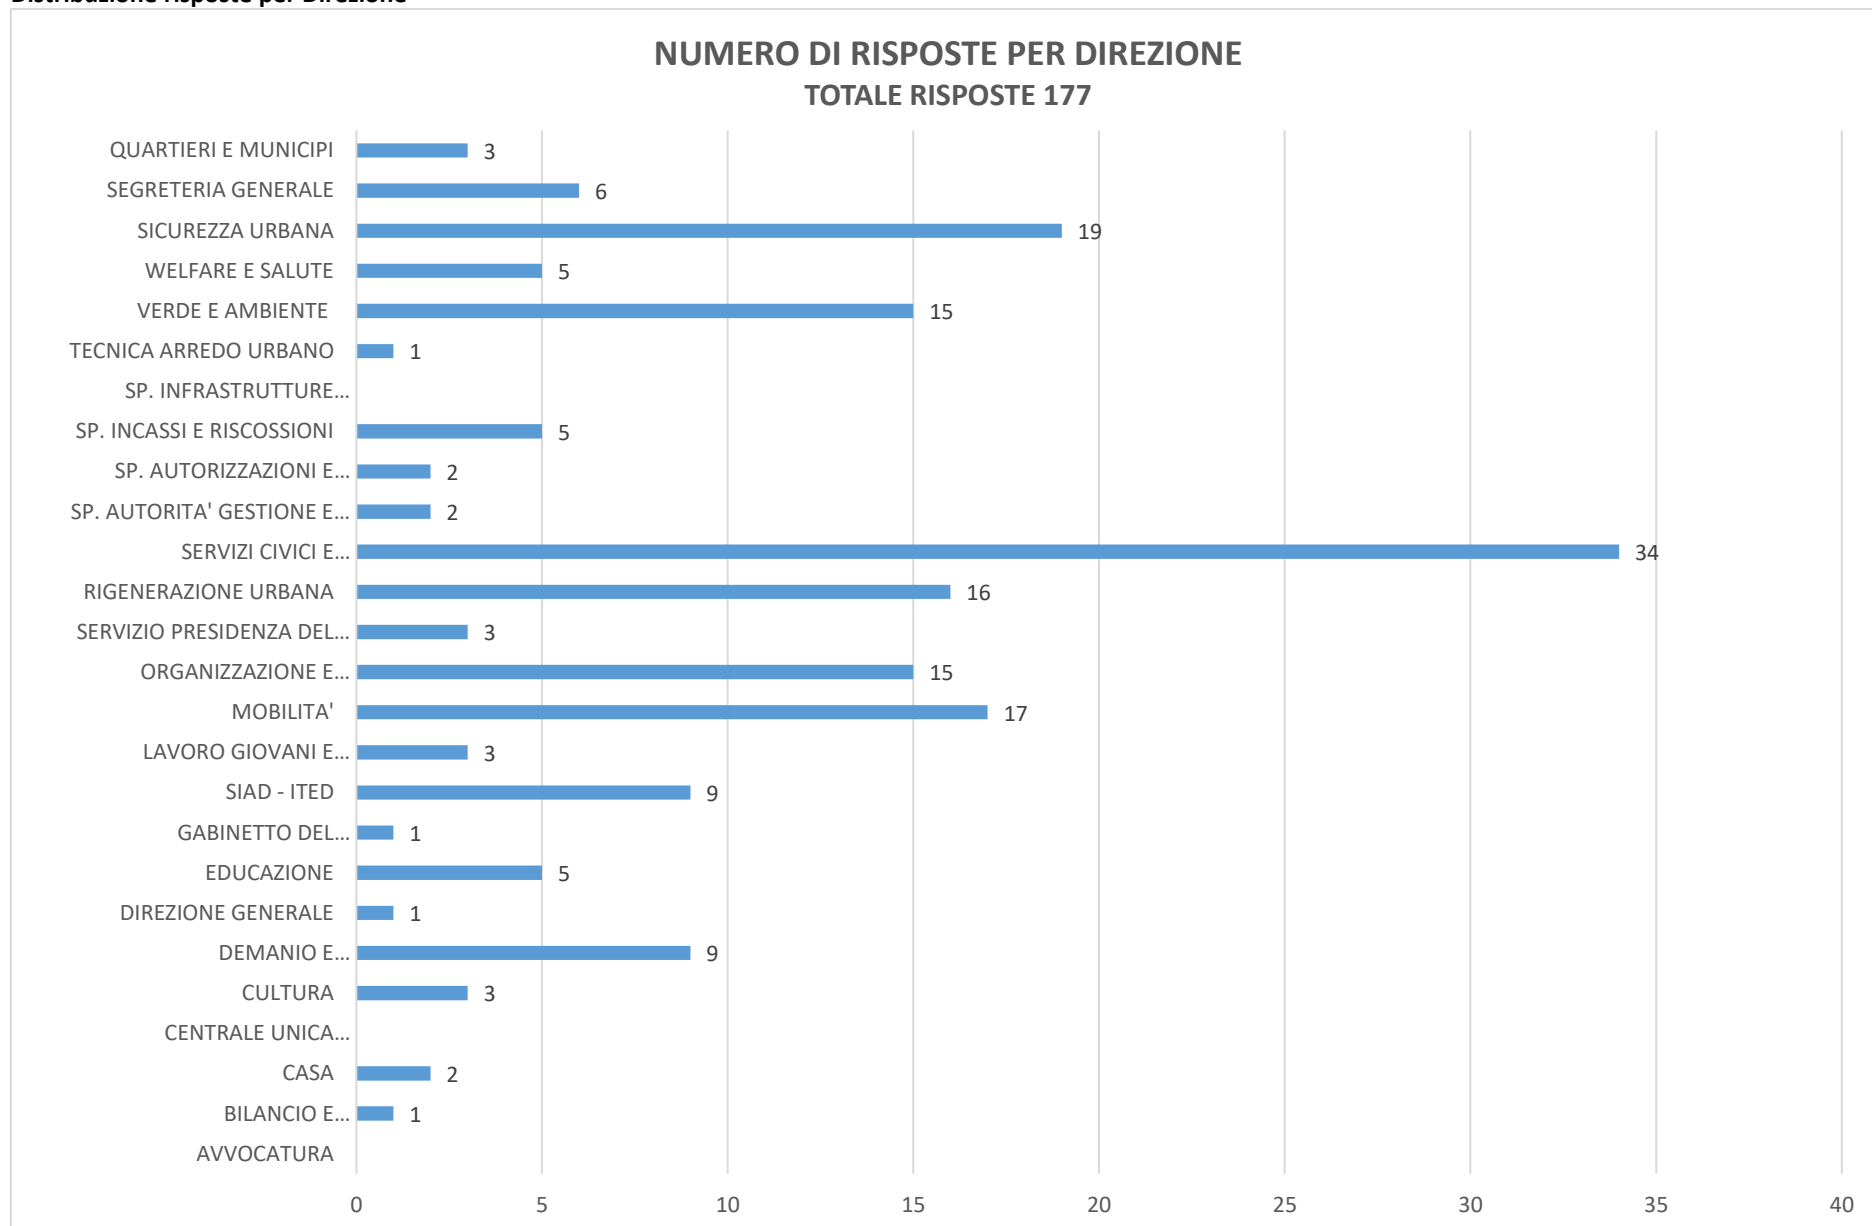

Distribuzione risposte per Direzione