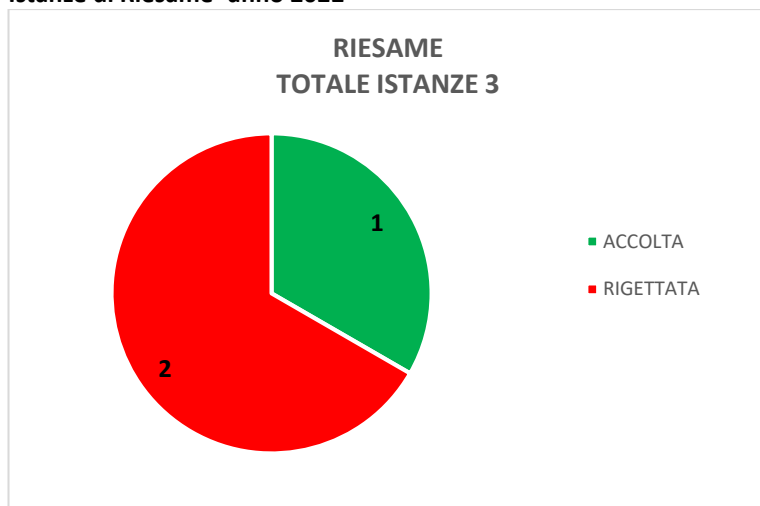

Istanze di Riesame- anno 2022