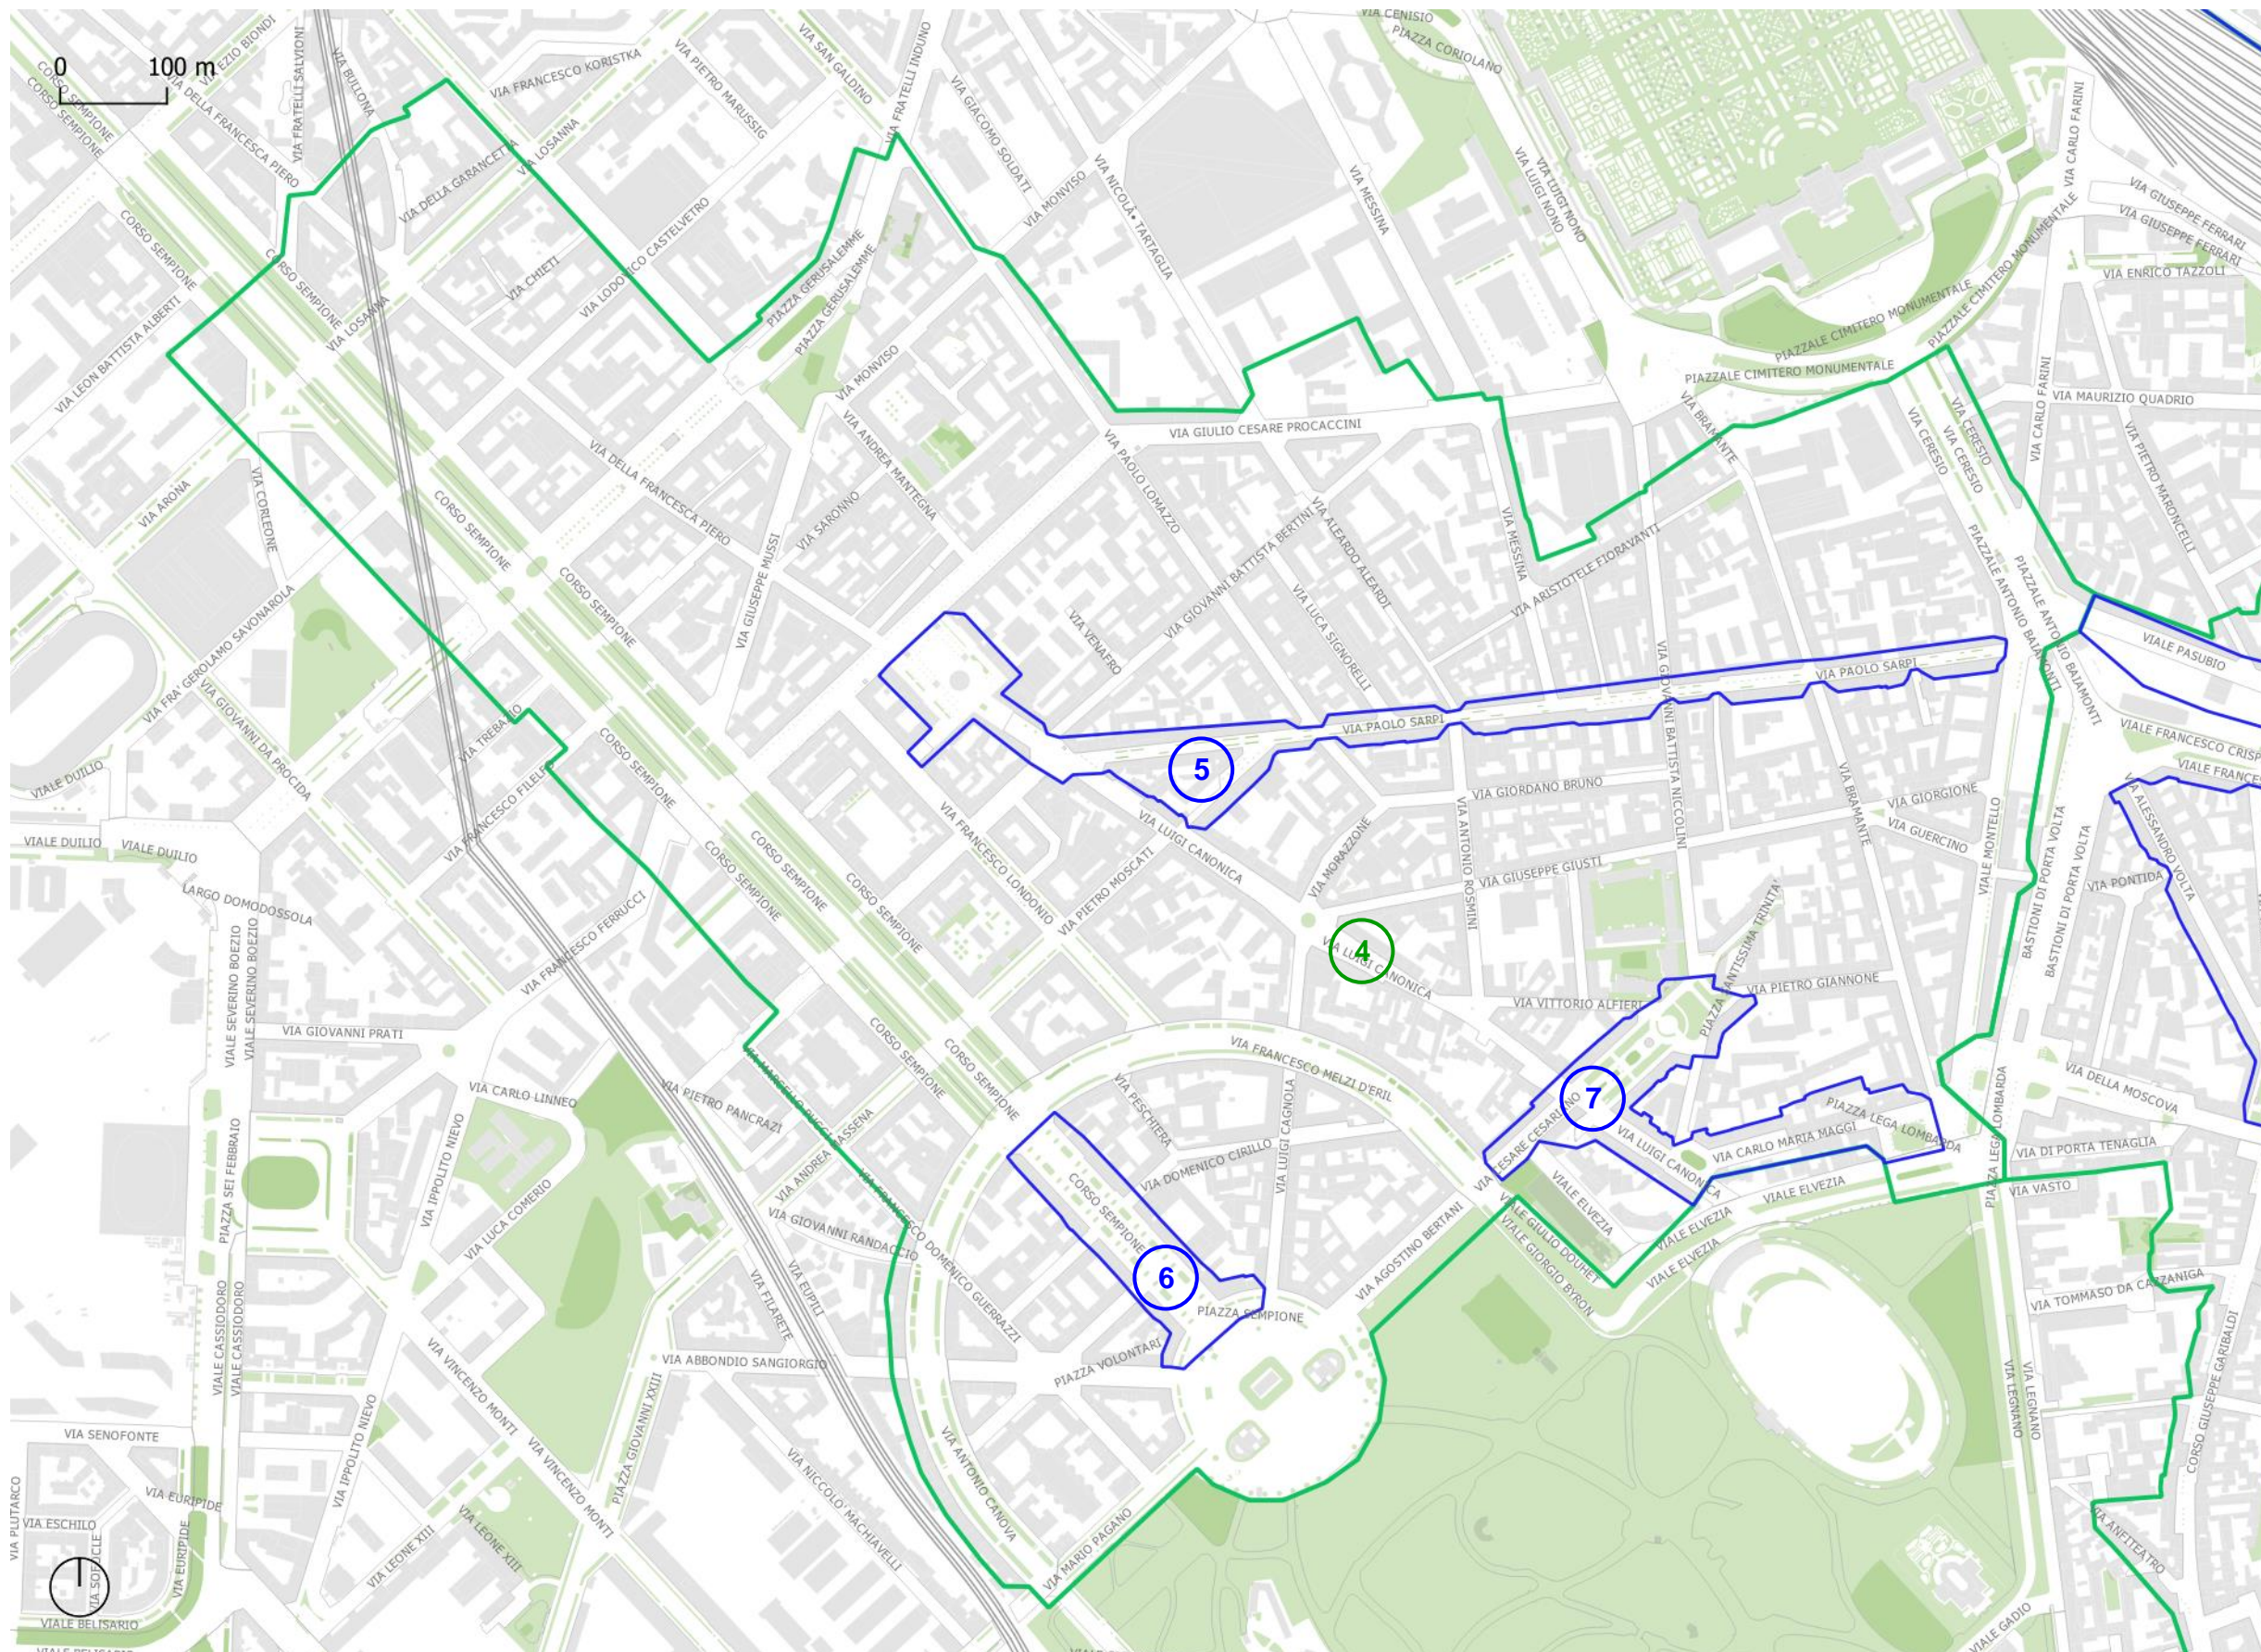

[■] Area Tutela:

1 PIAZZA MORBEGNO - VIA VENINI - VIA VARANINI

[■] Area Elevata Tutela:

1 NOLO - VIA PADOVA

[■] Area Tutela:

2 LAZZARETTO - VIA MELZO

[■] Area Elevata Tutela:

2 VIA LECCO - LARGO BELLINTANI - VIA PALAZZI LAZZARO- VIA TADINO - VIA CASTALDI PANFILO

[■] Area Elevata Tutela:

3 VIA MELZO - VIA LAMBRO - VIA MALPIGHI MARCELLO

[■] Area Tutela:

3 ISOLA

[■] Area Elevata Tutela:

4 VIA BORSIERI - VIA DELLA PERGOLA - VIA LAMBERTENGHI

[■] Area Tutela:

4 SARPI - ARCO DELLA PACE

[■] Area Elevata Tutela:

5 VIA PAOLO SARPI - VIA LUIGI CANONICA - VIA SABATELLI LUIGI - PIAZZA GRAMSCI ANTONIO

[■] Area Elevata Tutela:

6 ARCO DELLA PACE - CORSO SEMPIONE

[■] Area Elevata Tutela:

7 VIA CESARIANO CESARE - PIAZZA SANTISSIMA TRINITA' - VIA MAGGI

[■] Area Tutela:

5 COMO - GARIBALDI

[■] Area Elevata Tutela:

8 CORSO COMO - VIALE PASUBIO - PIAZZA 25 APRILE

[■] Area Elevata Tutela:

9 VIA VOLTA - CORSO GARIBALDI

[■] Area Elevata Tutela:

10 VIA BRERA - VIA FIORI CHIARI - VIA MADONNINA - PIAZZA DEL CARMINE